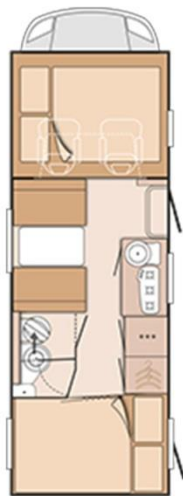

## KNAUS SKY TRAVELLER 650 DG

- Komfortables Raumangebot
- Moderne Raumaufteilung für Familien mit Kindern
- 4 Schlafplätze vorhanden (1 Doppelbett im Fond, 1 Hubbett)
- Zulassung für 6 Personen
- Bad / Dusche / WC
- Großer Kühl- Gefrierschrank (190 L)
- LED-Wohnraumbeleuchtung
- Panorama-Dachfenster
- Motorisierung 130 PS
- Schaltgetriebe 6-Gang
- Keine Geschwindigkeitsbegrenzung (zul. Gesamtgewicht 3,49 t)
- Fahrerhausklimaanlage
- Radio / CD / MP3 / USB-Ladestation